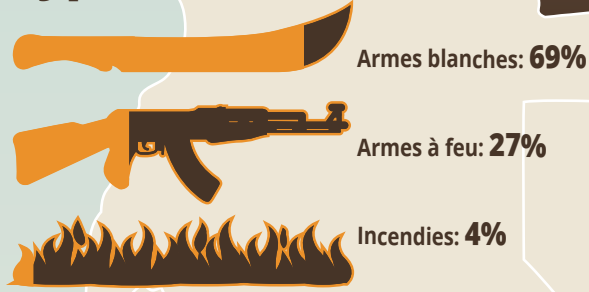

MASSACRES AUTOUR DE BENI ENTRE OCTOBRE 2014 ET DÉCEMBRE 2015

Groupe d'Étude sur le Congo

Types d'armes*

Nombre des massacres et des morts

Les langues utilisées par les tueurs*

Tranches d'heures*

Dates des massacres et nombre de personnes tuées