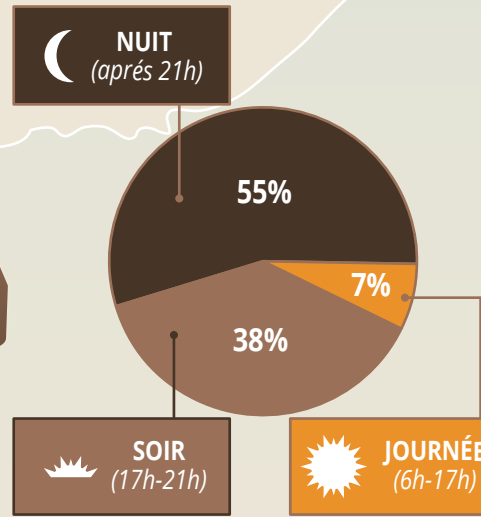

MASSACRES AUTOUR DE BENI ENTRE OCTOBRE 2014 ET DÉCEMBRE 2015

Groupe d'Étude sur le Congo

Types d'armes*

Nombre des massacres et des morts

Les langues utilisées par les tueurs*

Tranches d'heures*

Dates des massacres et nombre de personnes tuées