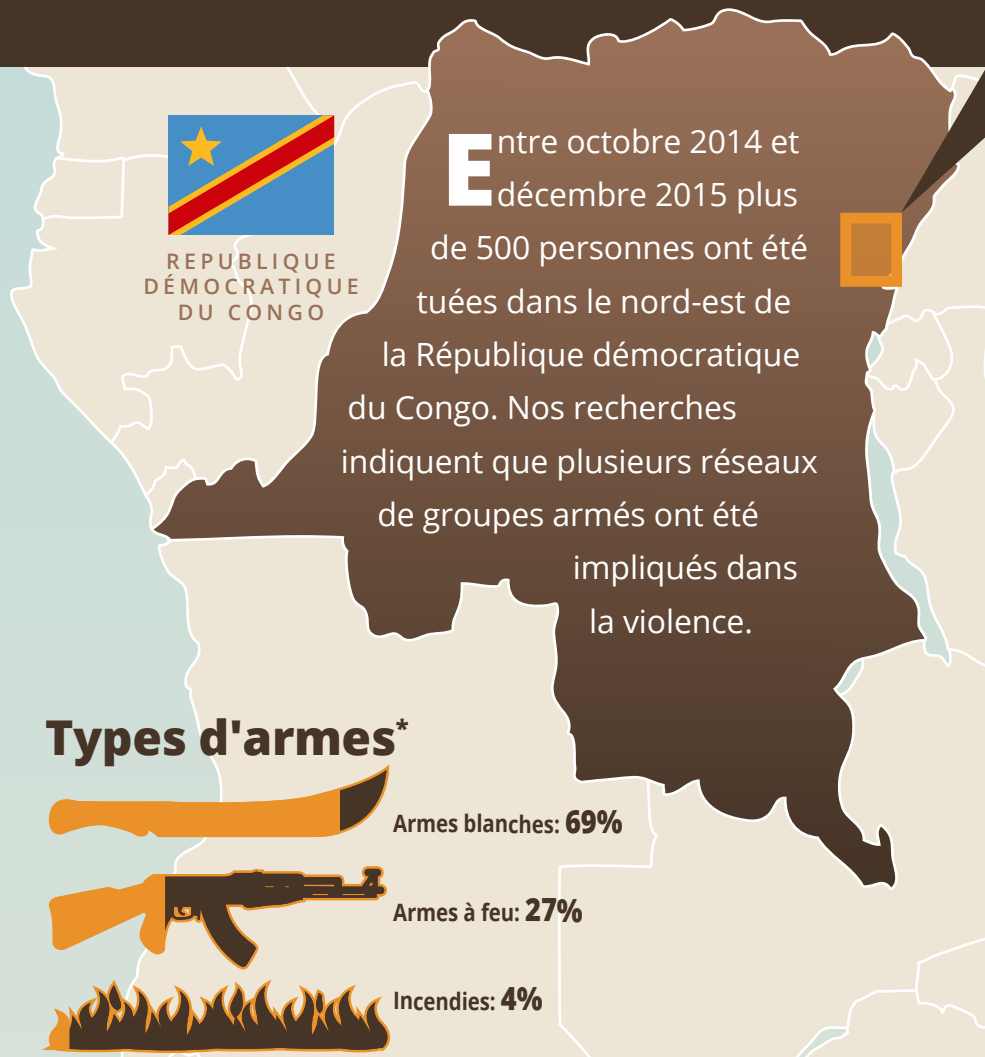

MASSACRES AUTOUR DE BENI ENTRE OCTOBRE 2014 ET DÉCEMBRE 2015

Groupe d'Étude sur le Congo

Types d'armes*

Nombre des massacres et des morts

Les langues utilisées par les tueurs*

Tranches d'heures*

Dates des massacres et nombre de personnes tuées