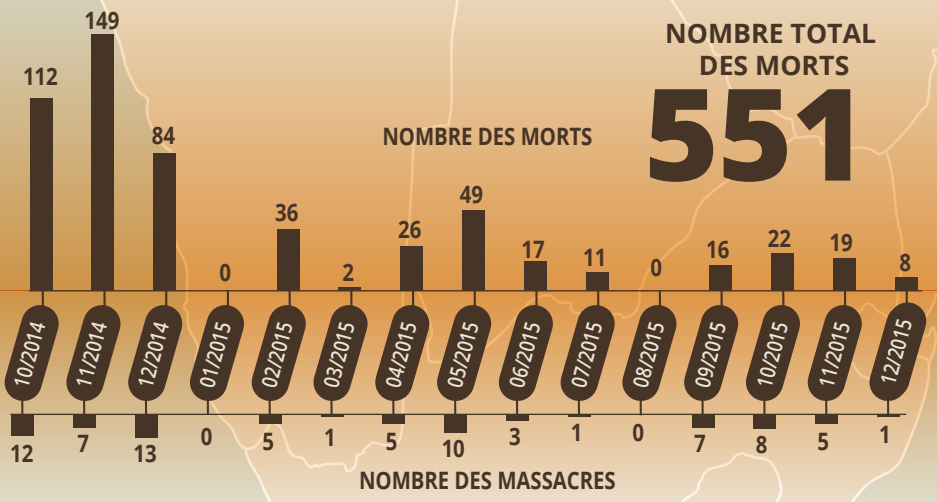

MASSACRES AUTOUR DE BENI ENTRE OCTOBRE 2014 ET DÉCEMBRE 2015

Groupe d'Étude sur le Congo

Types d'armes*

Nombre des massacres et des morts

Les langues utilisées par les tueurs*

Tranches d'heures*

Dates des massacres et nombre de personnes tuées