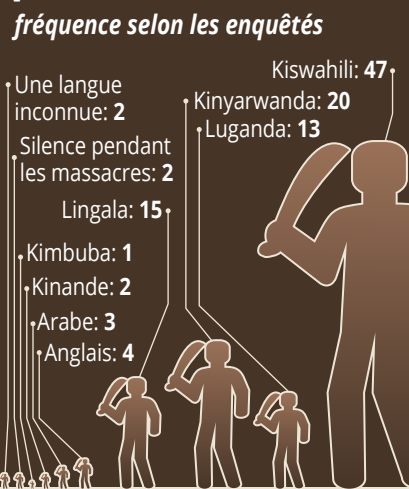

MASSACRES AUTOUR DE BENI ENTRE OCTOBRE 2014 ET DÉCEMBRE 2015

Groupe d'Étude sur le Congo

Types d'armes*

Nombre des massacres et des morts

Les langues utilisées par les tueurs*

Tranches d'heures*

Dates des massacres et nombre de personnes tuées